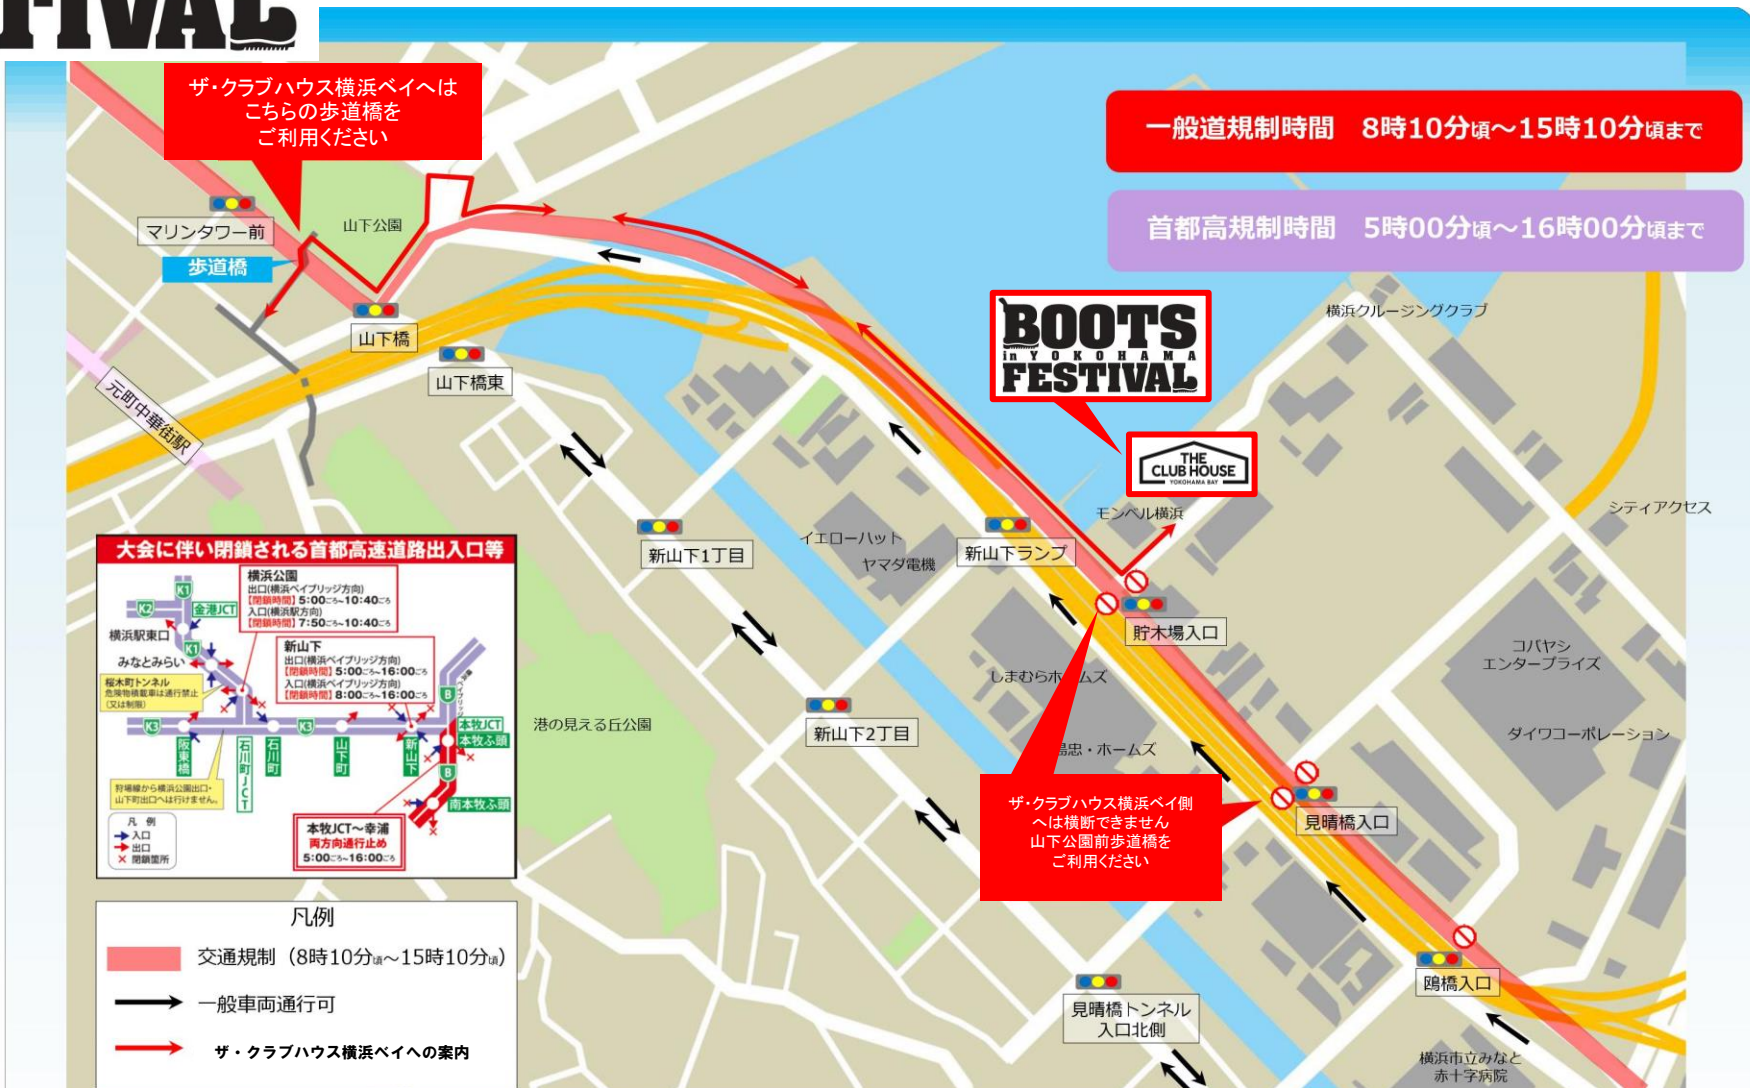

* 2018年10月28日(日)横浜マラソン2018の交通規制のため(8:10~15:10予定)

お問合せ先

ザ・クラブハウス横浜ベイ TEL.070-6479-1748(神奈川県横浜市中区新山下3-4-17)

①

②

③

④

⑤

⑥

⑦

①元町・中華街駅 出口4左へ→ ②角を左折、先の歩道橋を上る→ ③直進→ ④階段下を直進、角を左へ→ ⑤コの字上に横断歩道を渡る→ ⑥側道を道なりに進む(狭め)→ ⑦足元注意(!)→

⑧

⑨

⑩

⑪

⑫

⑬

⑭

⑧⑨陸橋を渡る→ ⑩⑪⑫少し広がってきた道を交差点まで直進→ ⑬交差点(貯木場入口)を左折→ ⑭狭い歩道を直進、モンベルの先に入口があります!