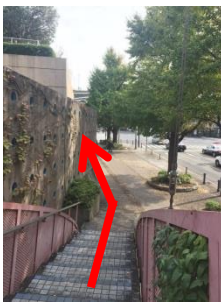

①

②

③

④

⑤

⑥

⑦

①元町・中華街駅 出口4左へ→ ②角を左折、先の歩道橋を上る→ ③直進→ ④階段下を直進、角を左へ→ ⑤コの字上に横断歩道を渡る→ ⑥側道を道なりに進む(狭め)→ ⑦足元注意(!)→

⑧

⑨

⑩

⑪

⑫

⑬

⑭

⑧⑨陸橋を渡る→ ⑩⑪⑫少し広がってきた道を交差点まで直進→ ⑬交差点(貯木場入口)を左折→ ⑭狭い歩道を直進、モンベルの先に入口があります!